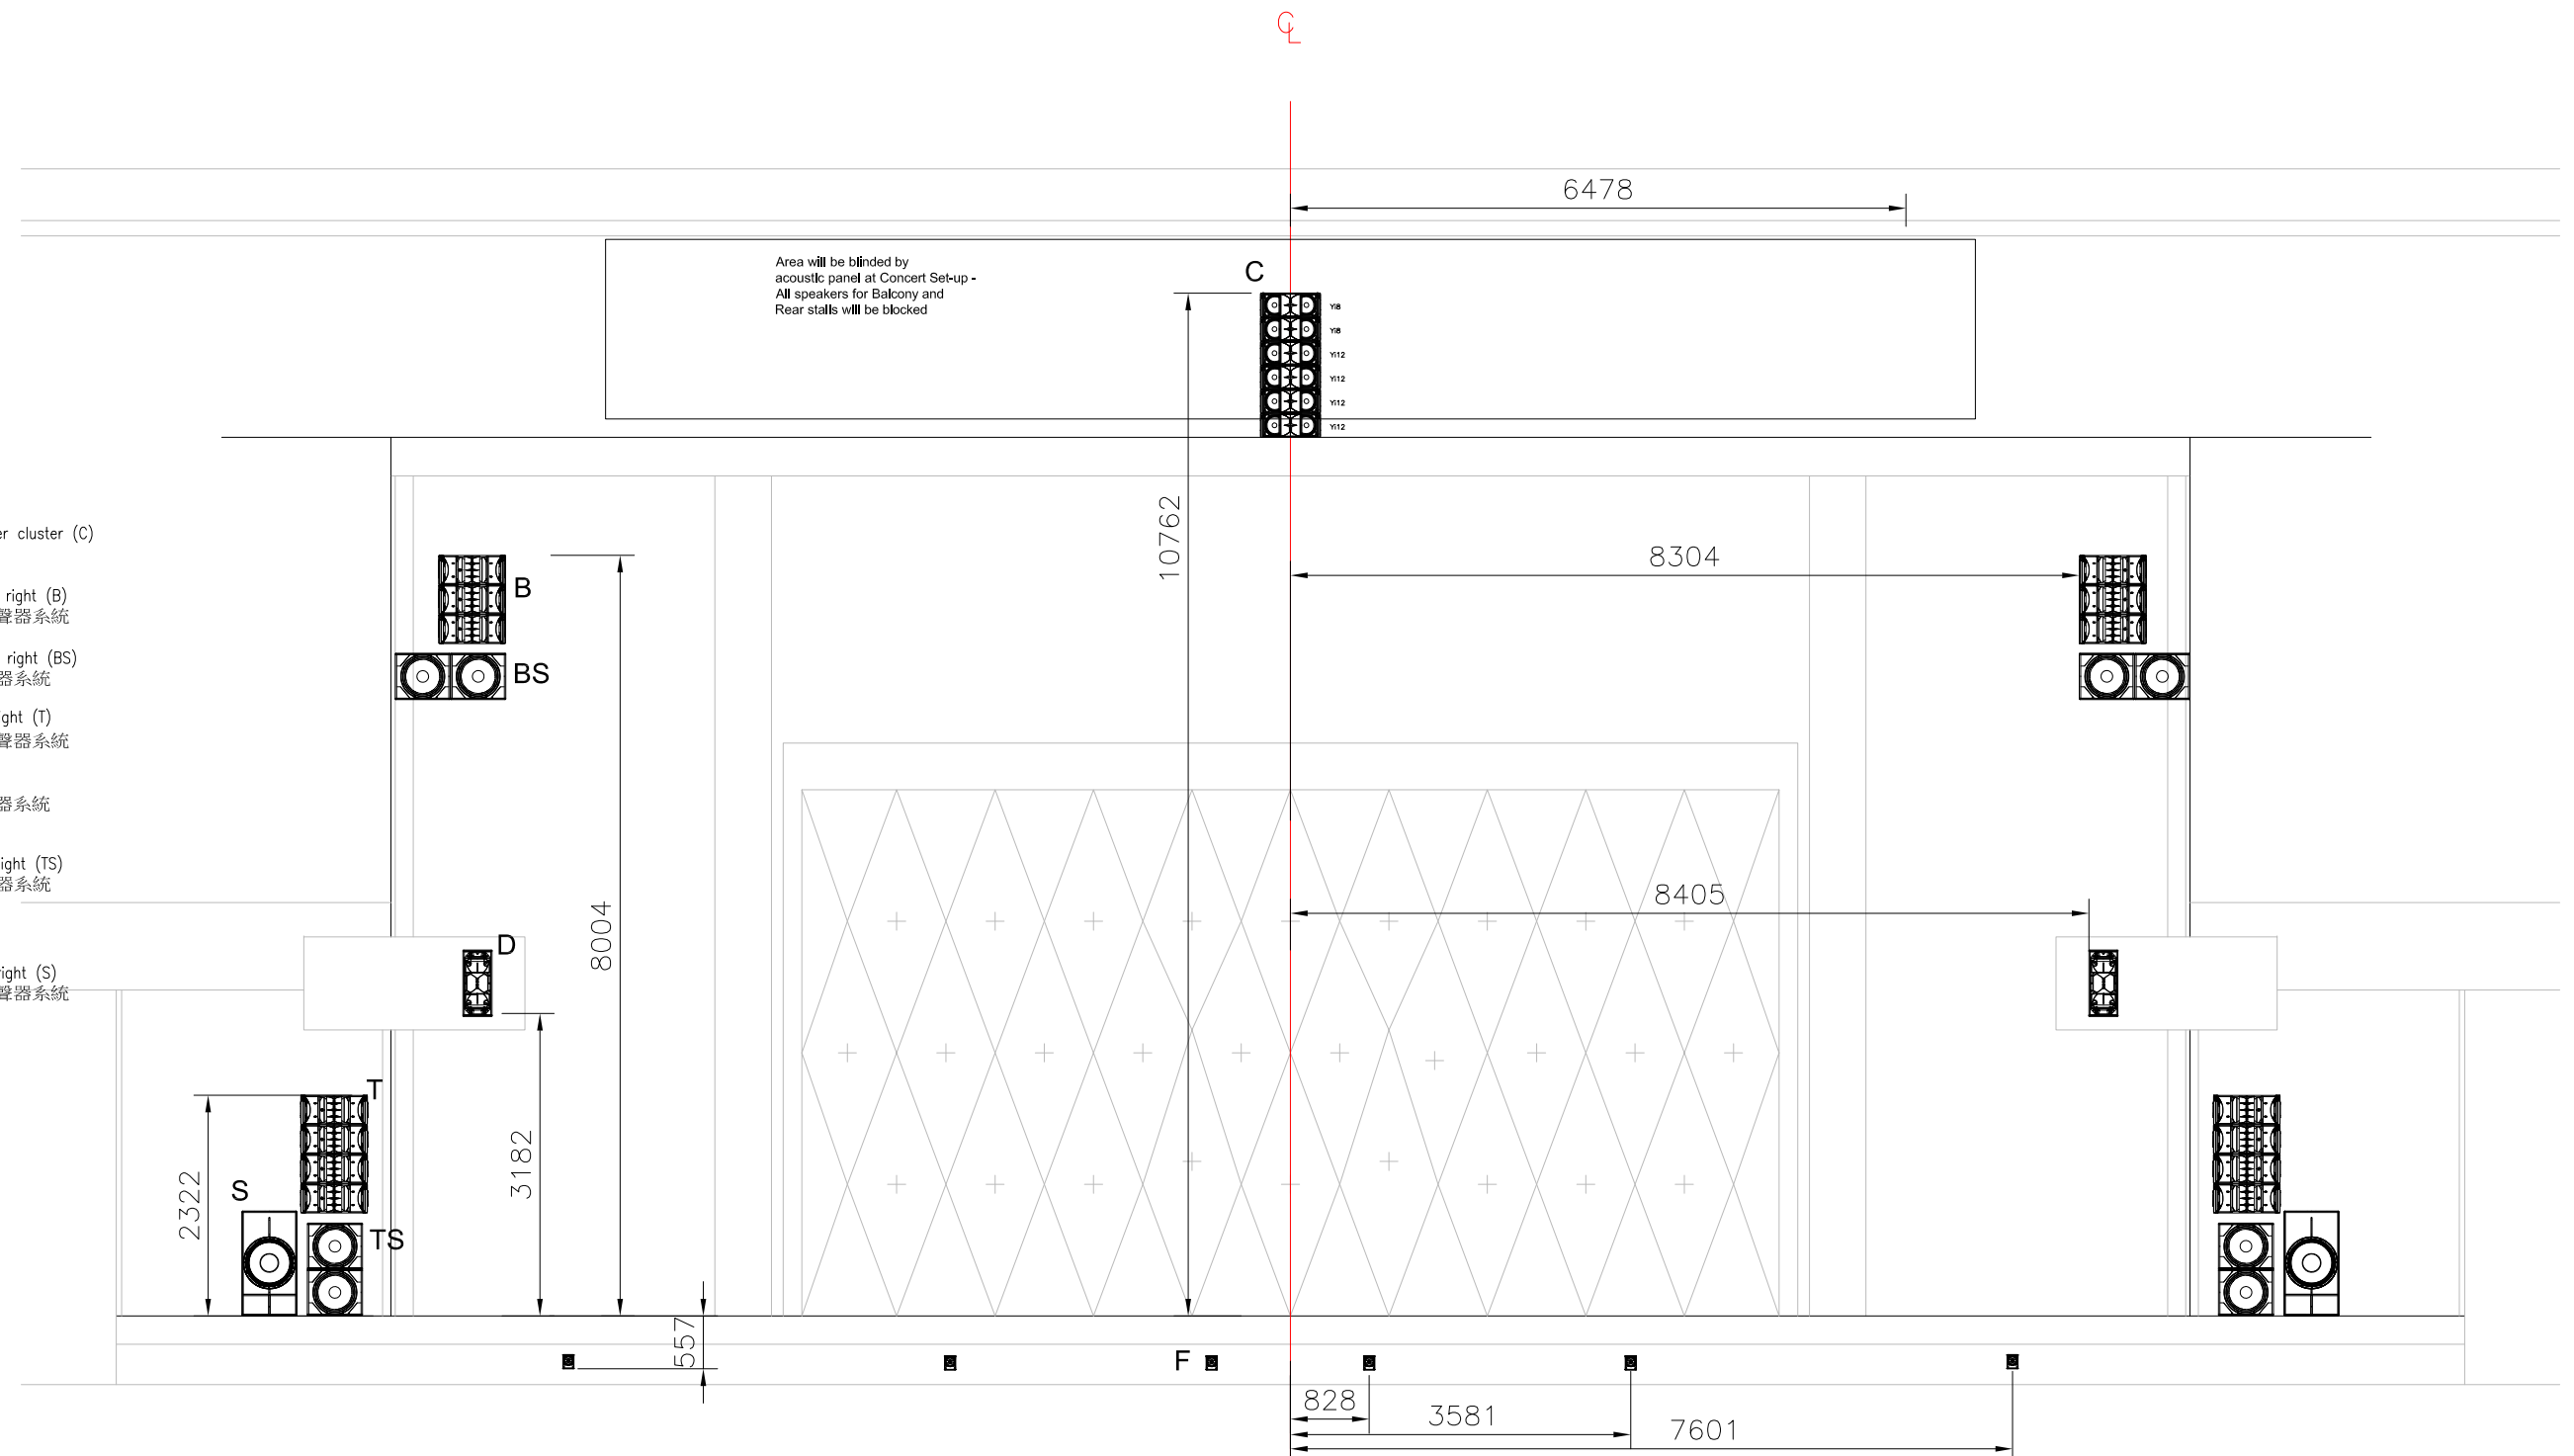

Legend 音箱設備

- 
 D&B Y18 and Y112 center cluster (C)
 中央揚聲器系統
- 
 D&B Vi8 balcony left & right (B)
 樓座兩側的雙聲道揚聲器系統
- 
 D&B Bi6 balcony left & right (BS)
 樓座兩側的低音揚聲器系統
- 
 D&B Vi8 stalls left & right (T)
 堂座兩側的雙聲道揚聲器系統
- 
 D&B Vi7P delay fills (D)
 堂座兩側的延遲揚聲器系統
- 
 D&B Bi6 stalls left & right (TS)
 堂座兩側的低音揚聲器系統
- 
 D&B 21S stalls left & right (S)
 堂座兩側的超低音揚聲器系統
- 
 D&B 4S front fill (F)
 舞台台口揚聲器系統

- Legend 音箱設備**
-  D&B Y18 and Y12 center cluster (C)
中央揚聲器系統
 -  D&B V18 Balcony left & right (B)
樓座兩側的雙聲道揚聲器系統
 -  D&B B16 Balcony left & right (BS)
樓座兩側的底音揚聲器系統
 -  D&B V18 stalls left & right (T)
堂座兩側的雙聲道揚聲器系統
 -  D&B V17P delay fills (D)
堂座兩側的延遲揚聲器系統
 -  D&B B16 stalls left & right (TS)
堂座兩側的低音揚聲器系統
 -  D&B 21S stalls left & right (S)
堂座兩側的超低音揚聲器系統
 -  D&B 4S front fill (F)
舞台台口揚聲器系統

- Legend 音箱設置**
- D&B Y8 and Y12 center cluster (C)
中央揚聲器系統
 - D&B V8 balcony left & right (B)
樓座兩側的雙聲道揚聲器系統
 - D&B B6 balcony left & right (BS)
樓座兩側的超低音揚聲器系統
 - D&B V8 stalls left & right (T)
堂座兩側的雙聲道揚聲器系統
 - D&B V7P delay fills (D)
堂座兩側的延遲揚聲器系統
 - D&B B6 stalls left & right (TS)
堂座兩側的超低音揚聲器系統
 - D&B 215 stalls left & right (S)
堂座兩側的超低音揚聲器系統
 - D&B 4S front fill (F)
舞台台口揚聲器系統