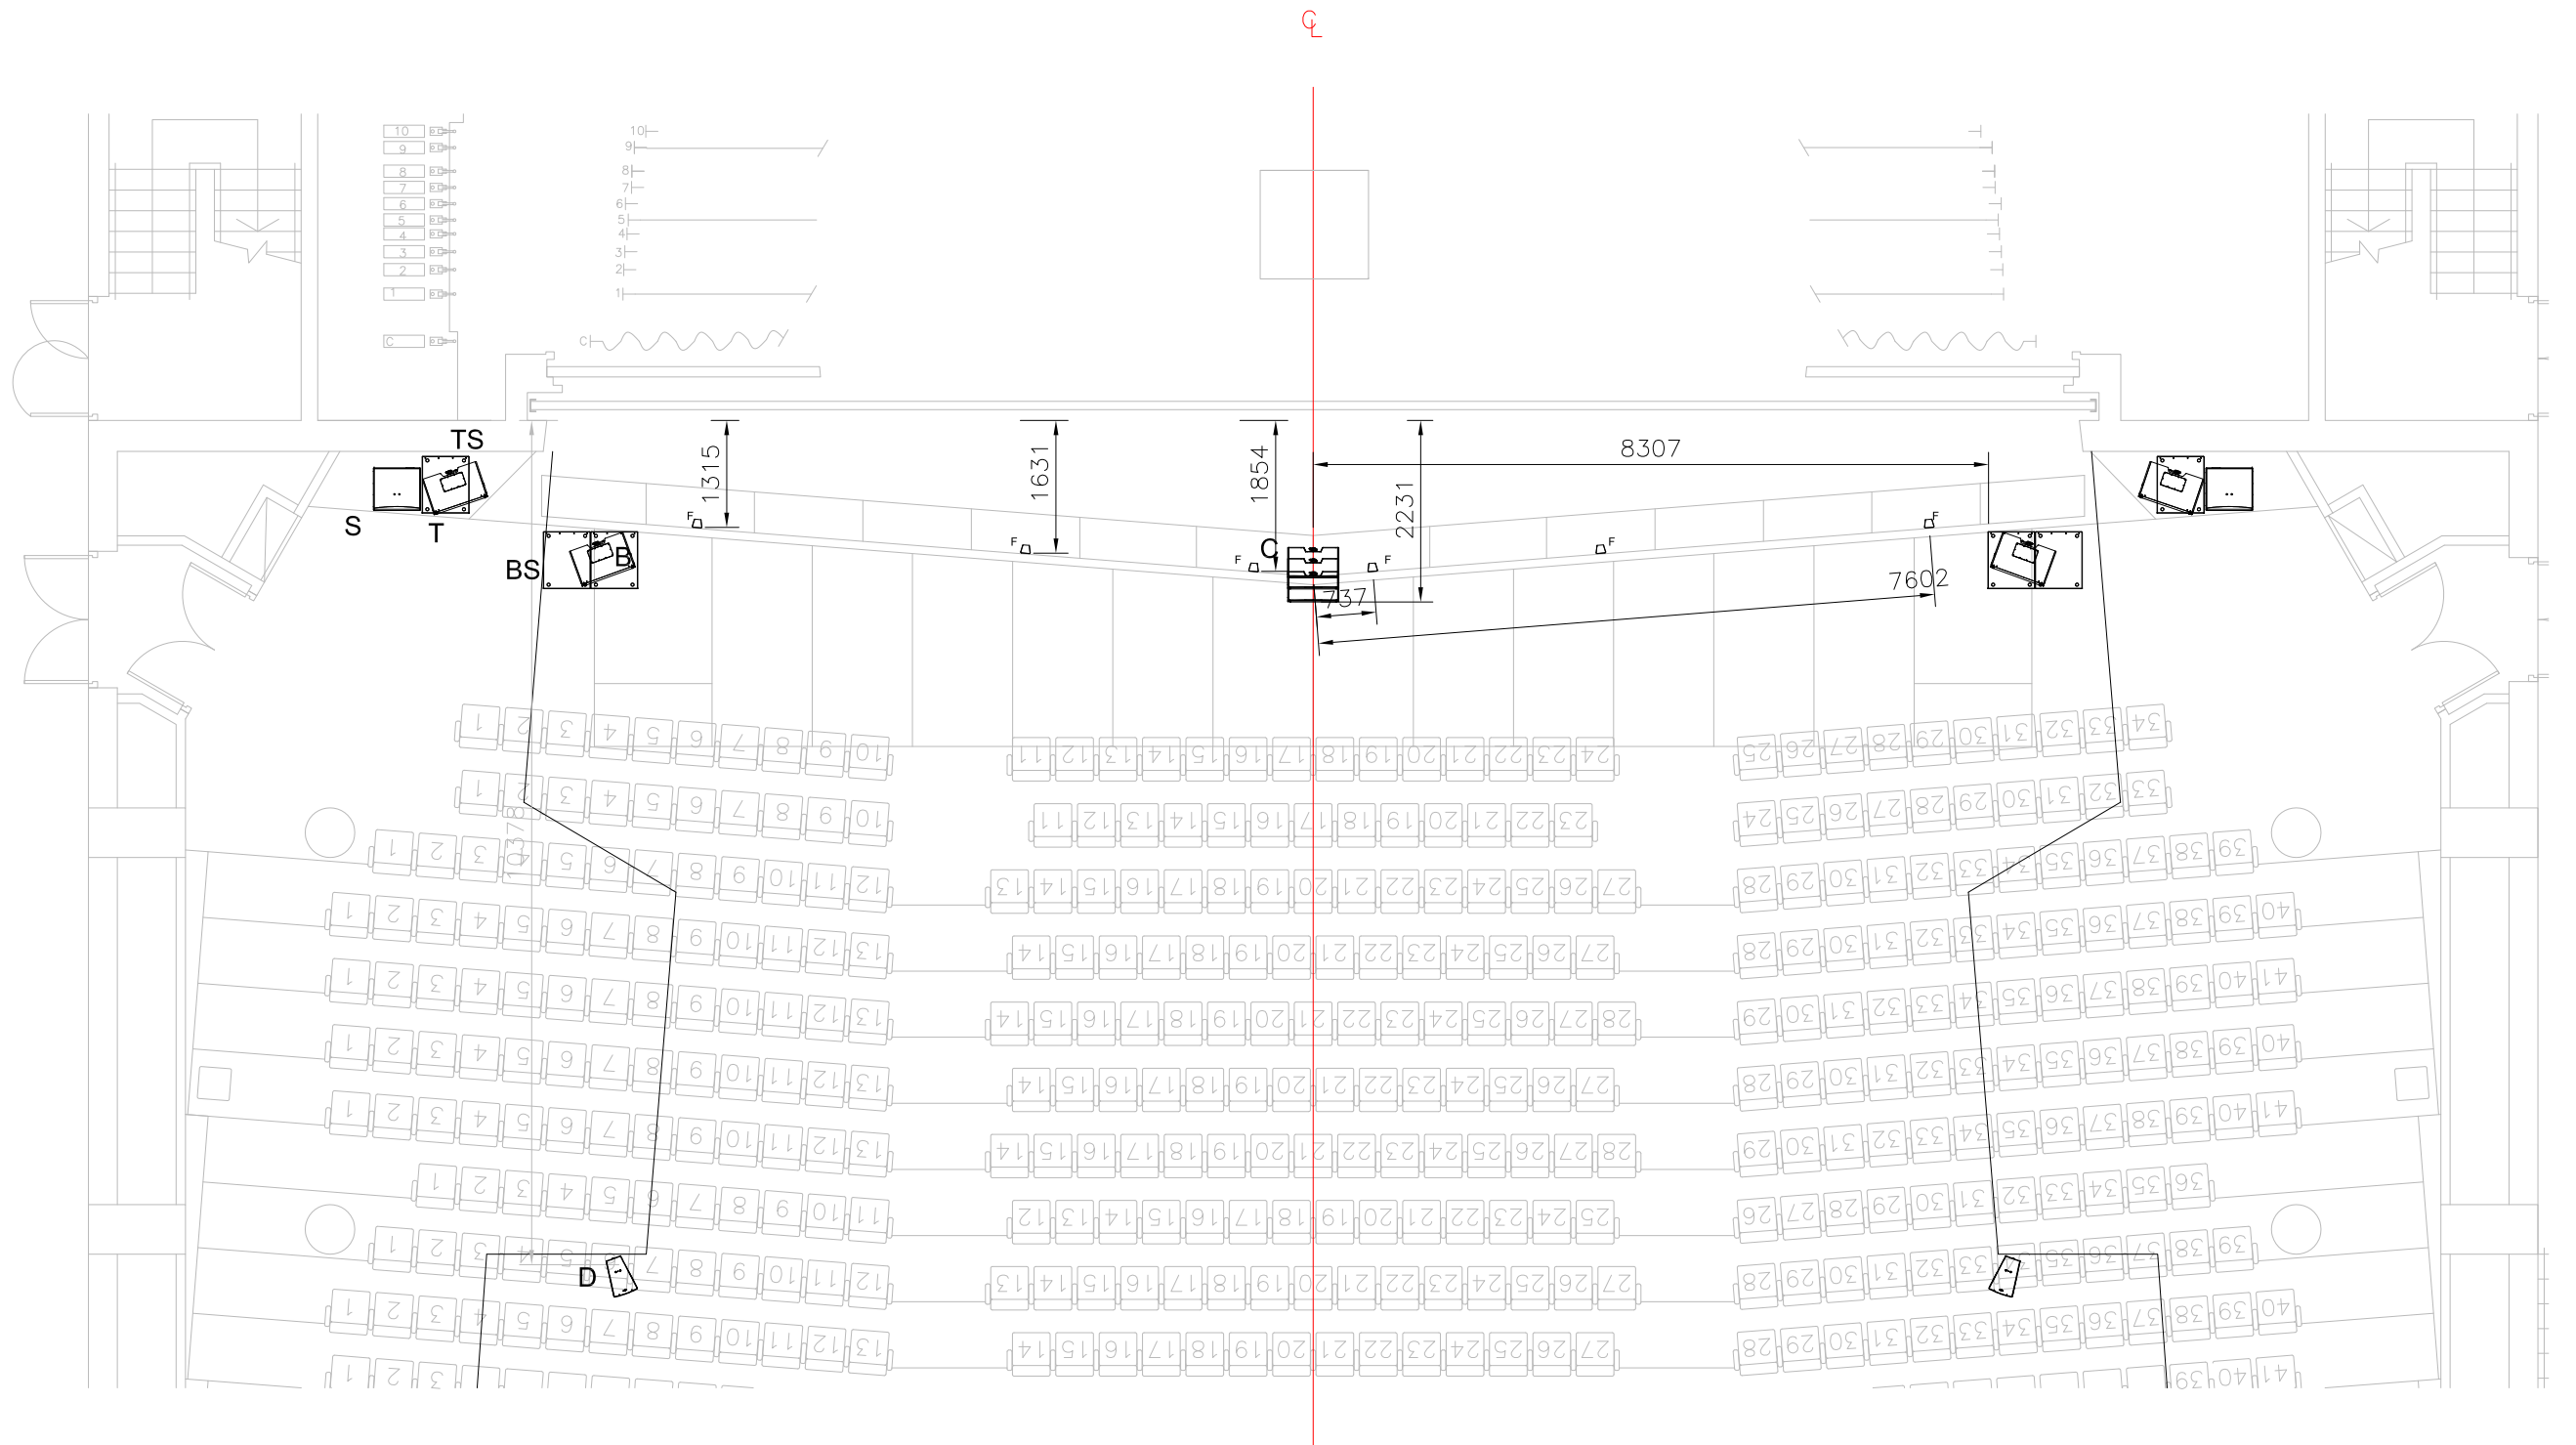

Legend 音箱設備

- 
 D&B Y18 and Y112 center cluster (C)
 中央揚聲器系統
- 
 D&B Vi8 balcony left & right (B)
 樓座兩側的雙聲道揚聲器系統
- 
 D&B Bi6 balcony left & right (BS)
 樓座兩側的低音揚聲器系統
- 
 D&B Vi8 stalls left & right (T)
 堂座兩側的雙聲道揚聲器系統
- 
 D&B Vi7P delay fills (D)
 堂座兩側的延遲揚聲器系統
- 
 D&B Bi6 stalls left & right (TS)
 堂座兩側的低音揚聲器系統
- 
 D&B 21S stalls left & right (S)
 堂座兩側的超低音揚聲器系統
- 
 D&B 4S front fill (F)
 舞台台口揚聲器系統

- Legend 音箱設備**
-  D&B Y18 and Y12 center cluster (C)
中央揚聲器系統
 -  D&B V18 Balcony left & right (B)
樓座兩側的雙聲道揚聲器系統
 -  D&B B16 Balcony left & right (BS)
樓座兩側的底音揚聲器系統
 -  D&B V18 stalls left & right (T)
堂座兩側的雙聲道揚聲器系統
 -  D&B V17P delay fills (D)
堂座兩側的延遲揚聲器系統
 -  D&B B16 stalls left & right (TS)
堂座兩側的低音揚聲器系統
 -  D&B 21S stalls left & right (S)
堂座兩側的超低音揚聲器系統
 -  D&B 4S front fill (F)
舞台台口揚聲器系統

- Legend 音箱設置**
- D&B Y8 and Y12 center cluster (C)
中央揚聲器系統
 - D&B V8 balcony left & right (B)
樓座兩側的雙聲道揚聲器系統
 - D&B B6 balcony left & right (BS)
樓座兩側的超低音揚聲器系統
 - D&B V8 stalls left & right (T)
堂座兩側的雙聲道揚聲器系統
 - D&B V7P delay fills (D)
堂座兩側的延遲揚聲器系統
 - D&B B6 stalls left & right (TS)
堂座兩側的超低音揚聲器系統
 - D&B 215 stalls left & right (S)
堂座兩側的超低音揚聲器系統
 - D&B 4S front fill (F)
舞台台口揚聲器系統