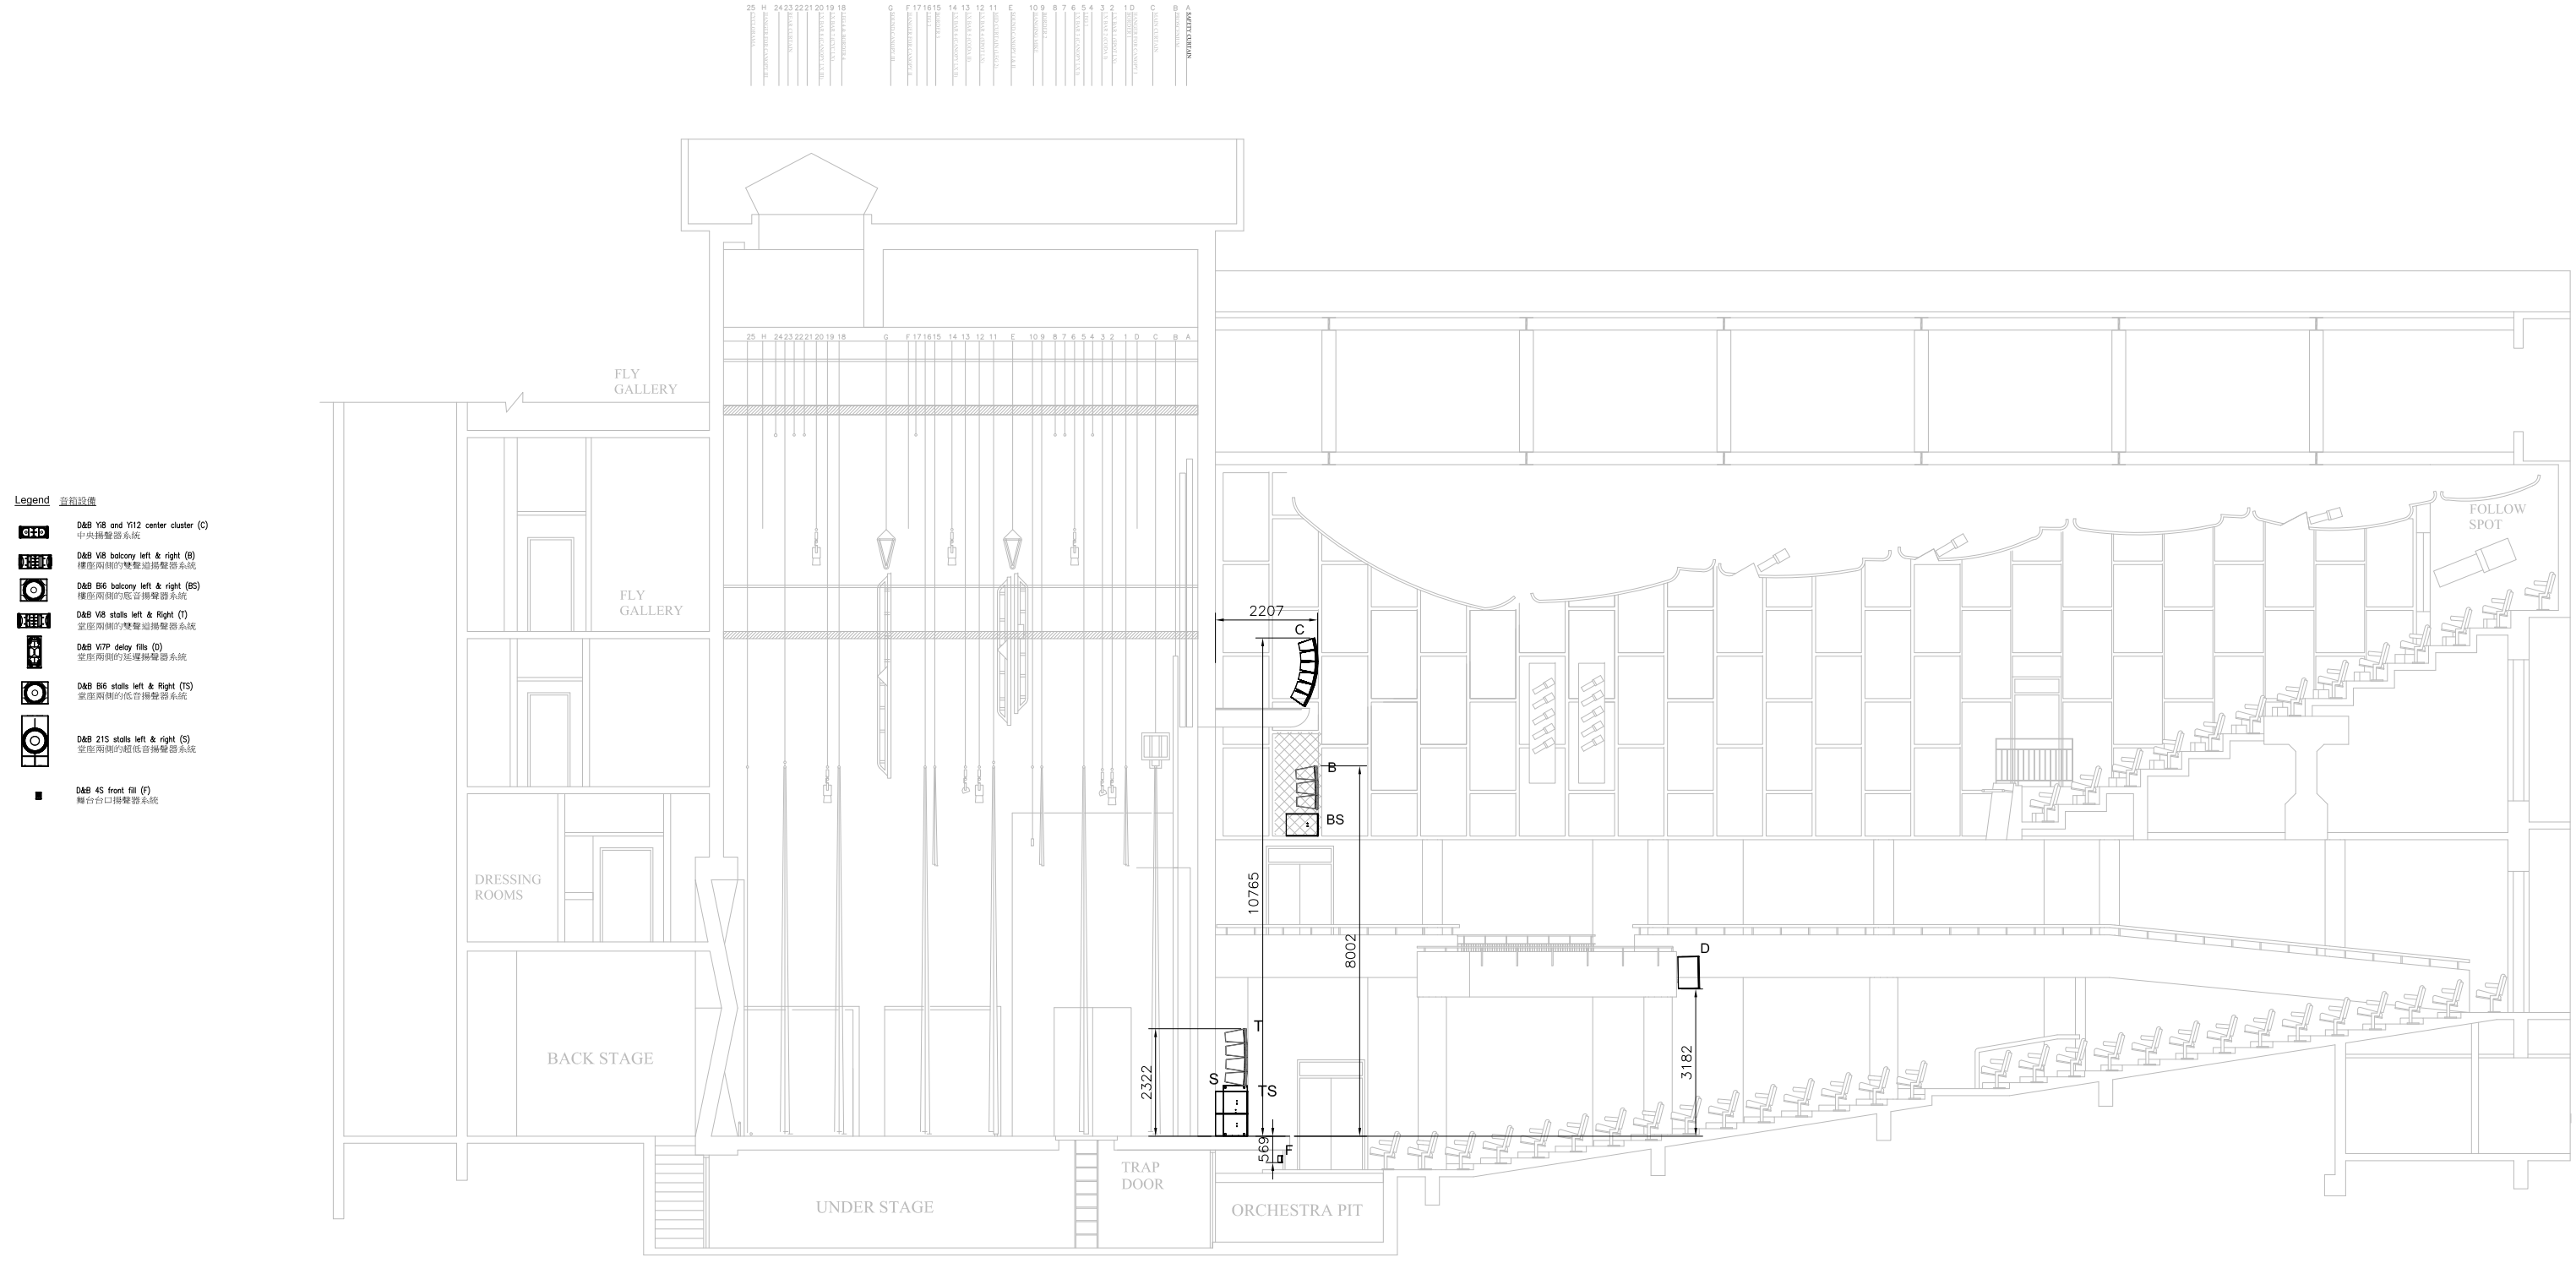

Legend 音箱設備

- 
 D&B Y18 and Y112 center cluster (C)
 中央揚聲器系統
- 
 D&B Vi8 balcony left & right (B)
 樓座兩側的雙聲道揚聲器系統
- 
 D&B Bi6 balcony left & right (BS)
 樓座兩側的低音揚聲器系統
- 
 D&B Vi8 stalls left & right (T)
 堂座兩側的雙聲道揚聲器系統
- 
 D&B Vi7P delay fills (D)
 堂座兩側的延遲揚聲器系統
- 
 D&B Bi6 stalls left & right (TS)
 堂座兩側的低音揚聲器系統
- 
 D&B 21S stalls left & right (S)
 堂座兩側的超低音揚聲器系統
- 
 D&B 4S front fill (F)
 舞台台口揚聲器系統

- Legend 音箱設備**
-  D&B Y18 and Y12 center cluster (C)
中央揚聲器系統
 -  D&B V18 Balcony left & right (B)
樓座兩側的雙聲道揚聲器系統
 -  D&B B16 Balcony left & right (BS)
樓座兩側的底音揚聲器系統
 -  D&B V18 stalls left & right (T)
堂座兩側的雙聲道揚聲器系統
 -  D&B V17P delay fills (D)
堂座兩側的延遲揚聲器系統
 -  D&B B16 stalls left & right (TS)
堂座兩側的低音揚聲器系統
 -  D&B 21S stalls left & right (S)
堂座兩側的超低音揚聲器系統
 -  D&B 4S front fill (F)
舞台台口揚聲器系統

- Legend 音箱設置**
- D&B Y8 and Y12 center cluster (C)
中央揚聲器系統
 - D&B V8 balcony left & right (B)
樓座兩側的雙聲道揚聲器系統
 - D&B B6 balcony left & right (BS)
樓座兩側的超低音揚聲器系統
 - D&B V8 stalls left & right (T)
堂座兩側的雙聲道揚聲器系統
 - D&B V7P delay fills (D)
堂座兩側的延遲揚聲器系統
 - D&B B6 stalls left & right (TS)
堂座兩側的超低音揚聲器系統
 - D&B 215 stalls left & right (S)
堂座兩側的超低音揚聲器系統
 - D&B 4S front fill (F)
舞台台口揚聲器系統